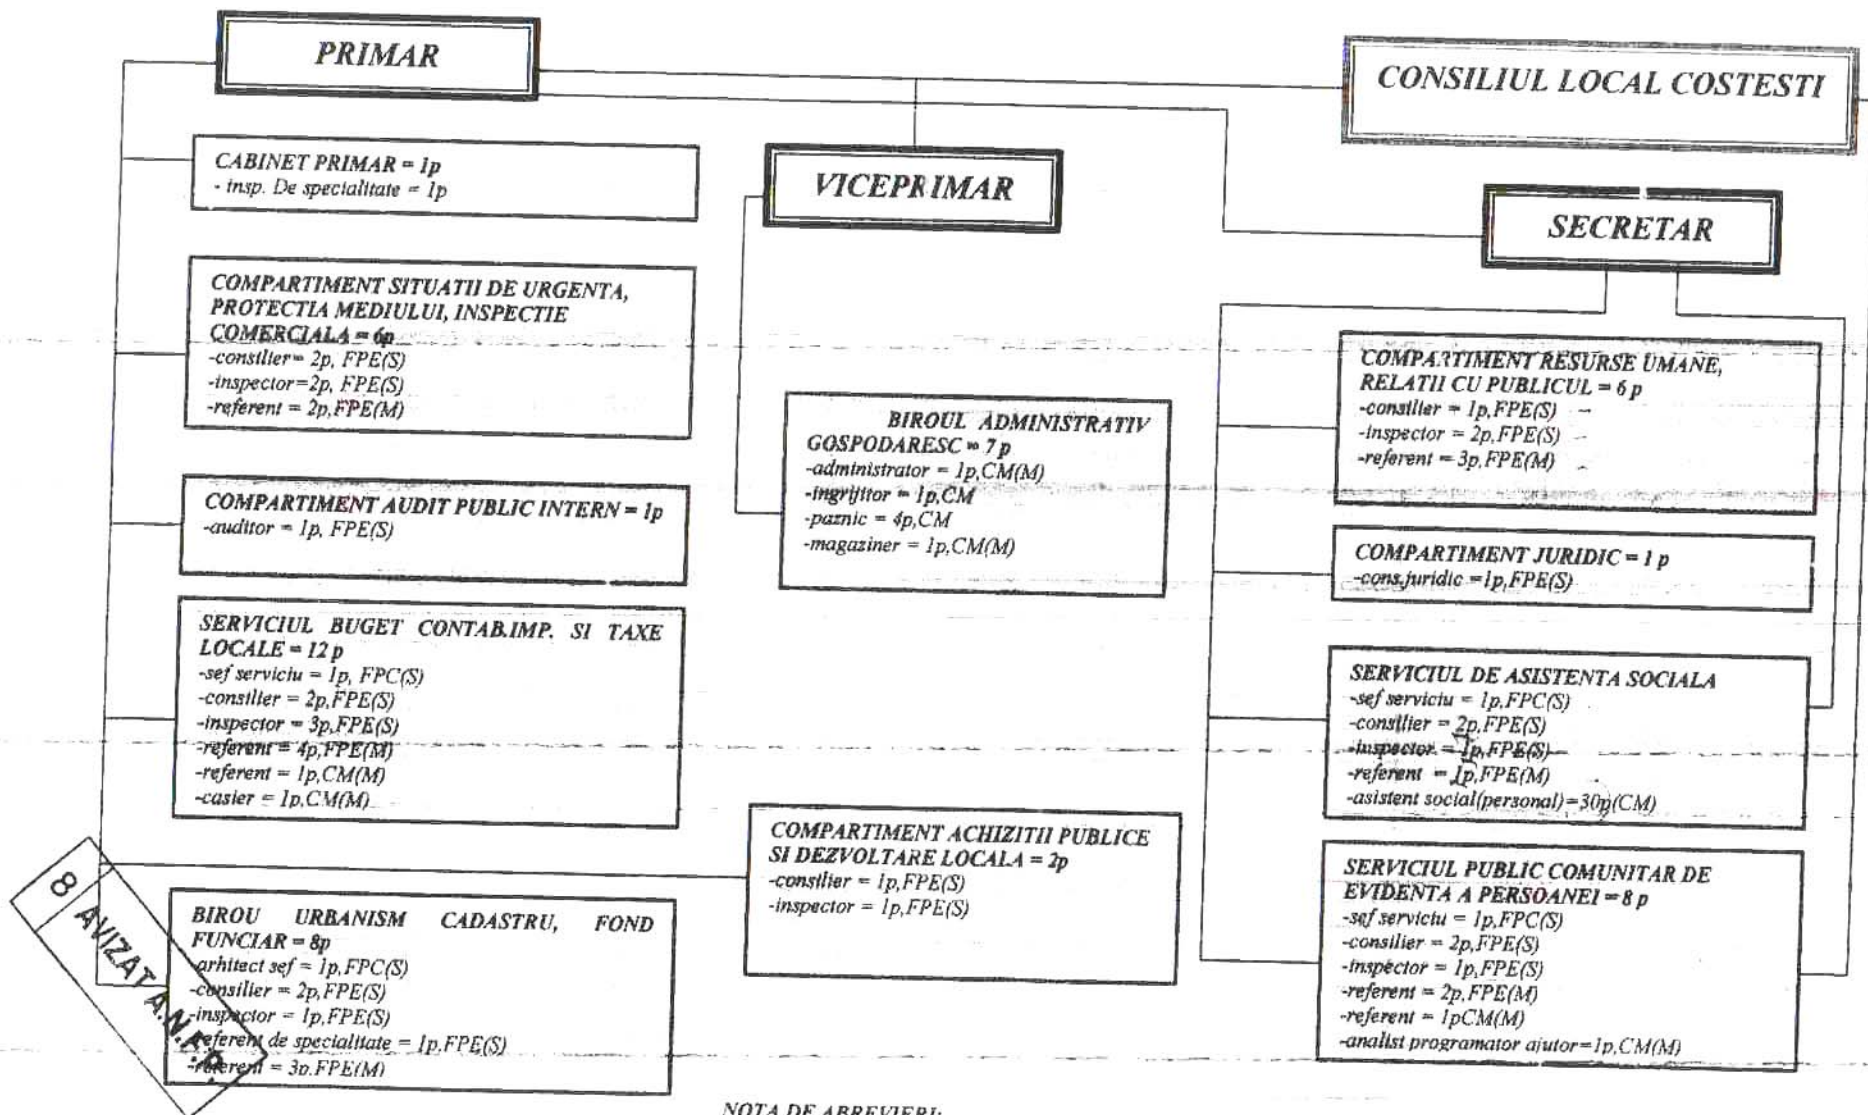

**ORGANIGRAMA**  
 DE FUNCTIONARE A APARATULUI PROPRIU DE SPECIALITATE  
 2010

NOTA DE ABREVIERI:  
 FPE = Functie publica de executie  
 CM = contract de munca